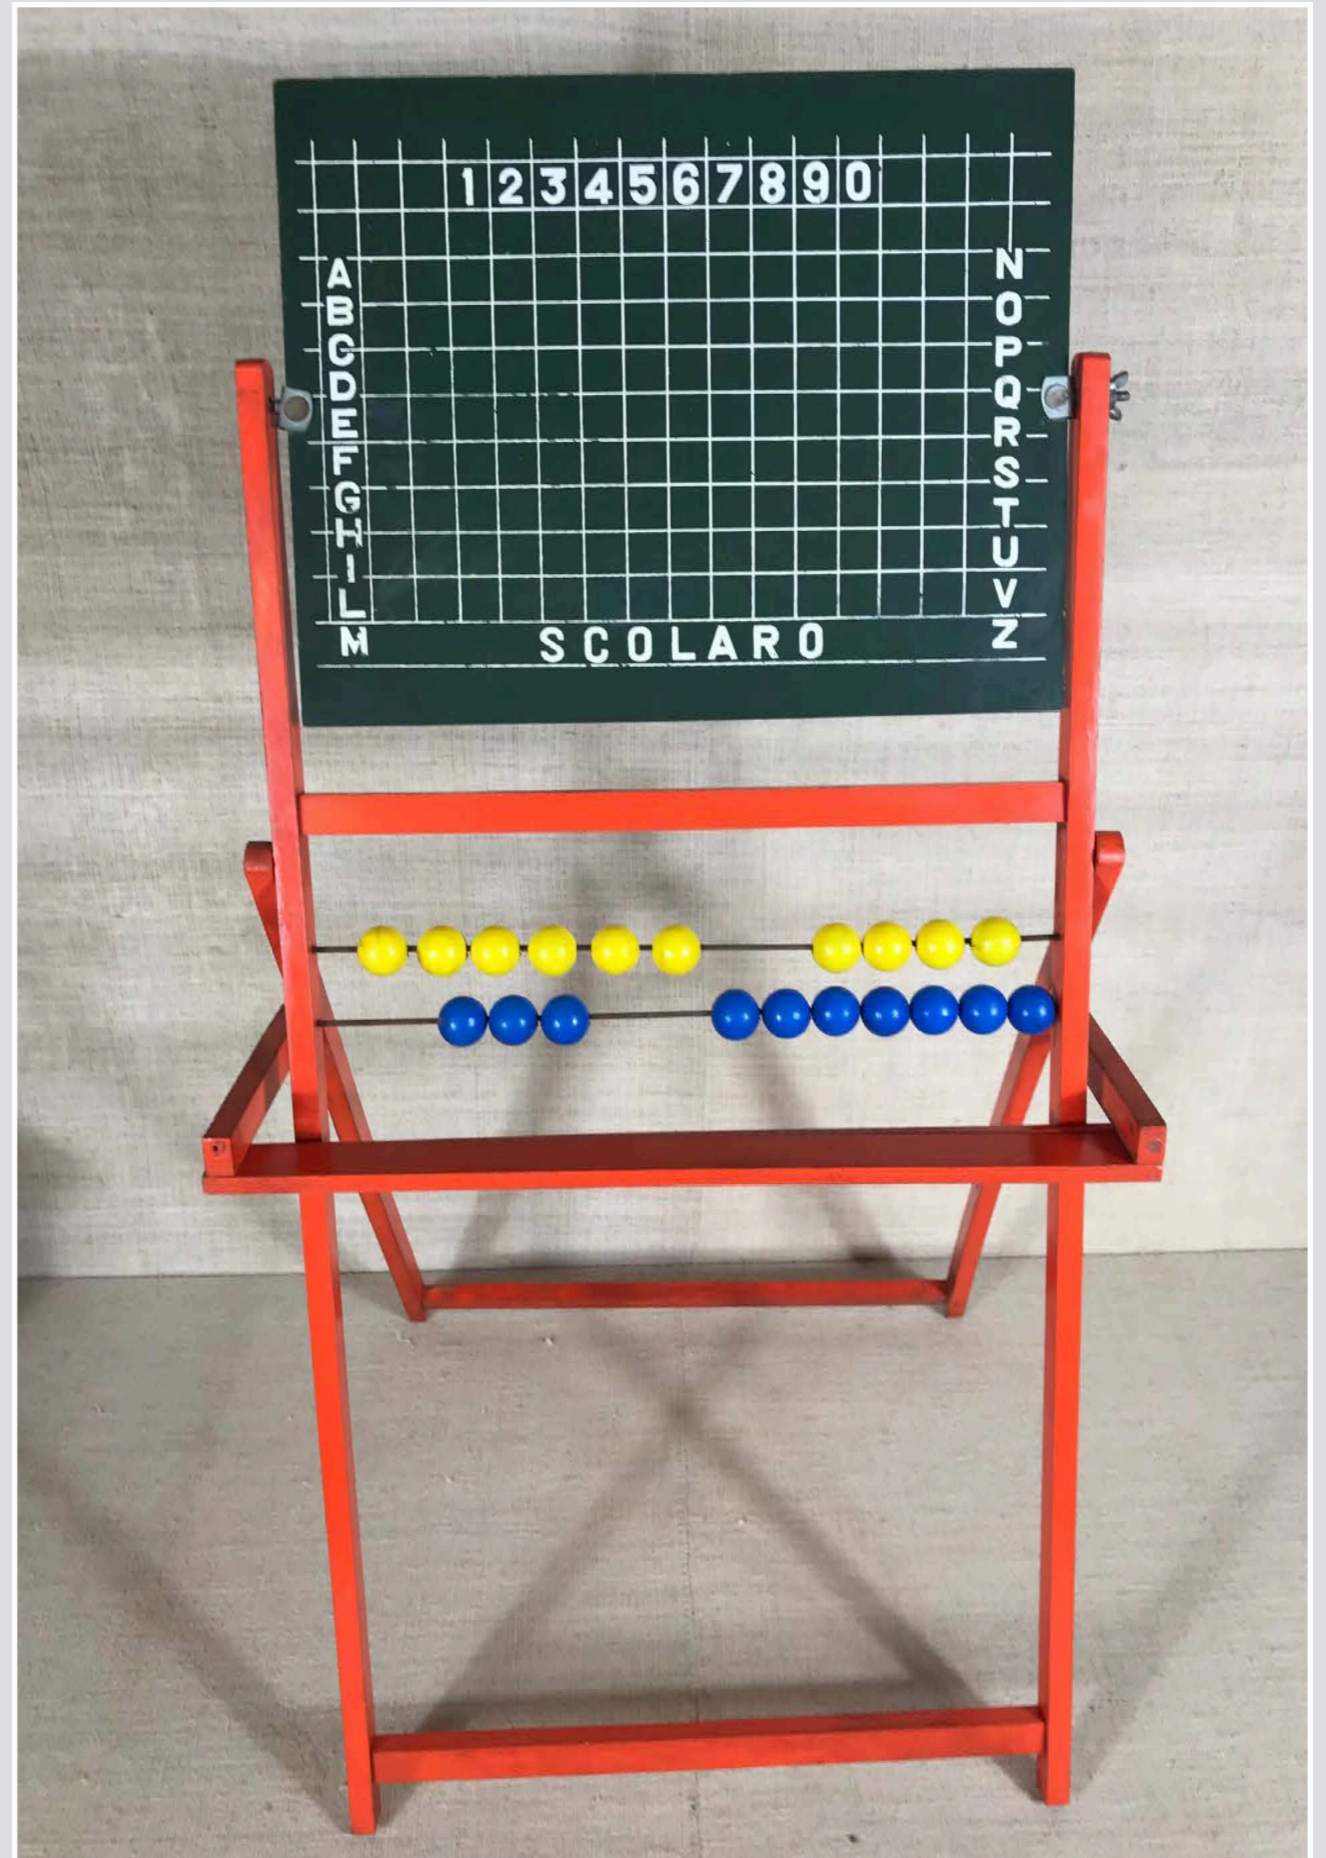

LAVAGNA DA TERRA CON PALLOTTOLIERE
48 x 85 cm