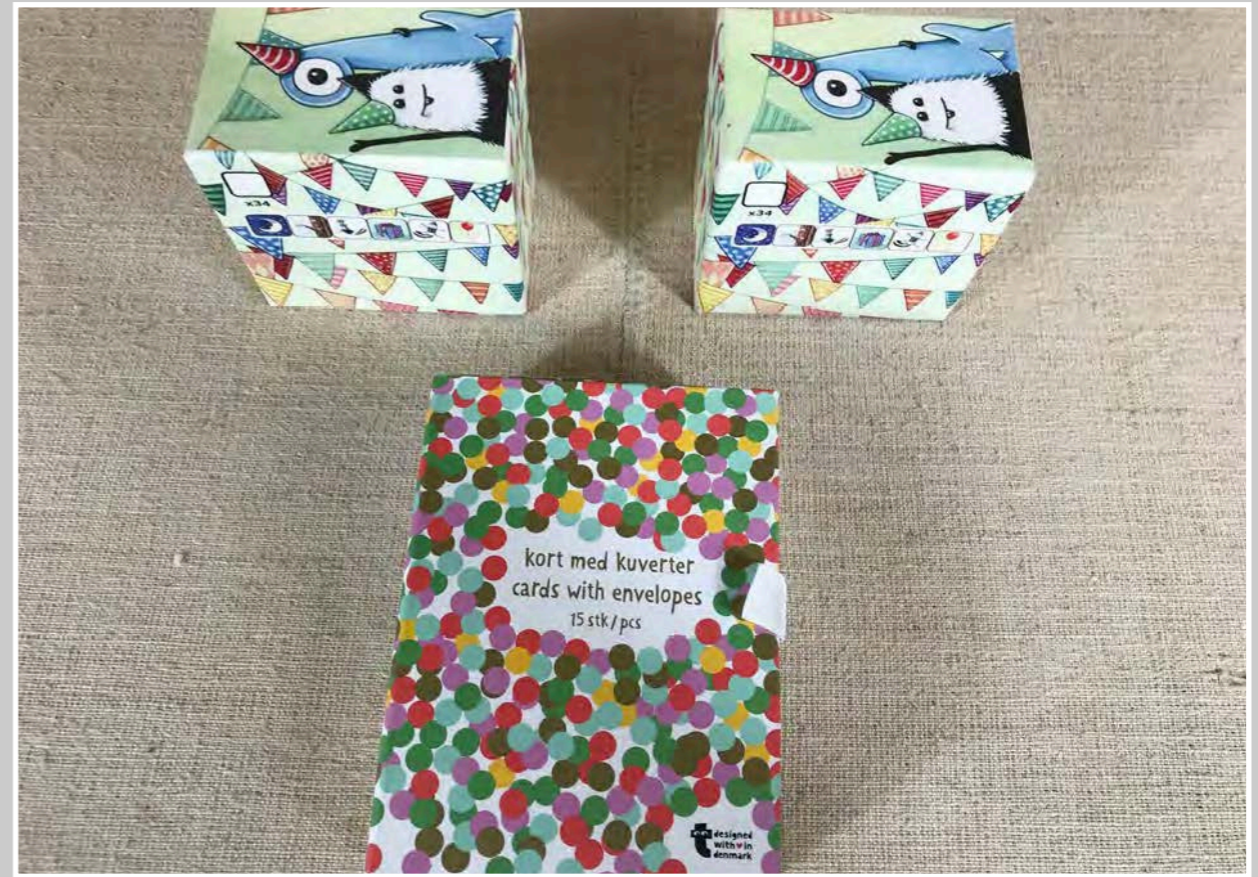

SCATOLE CARTONE ROSA
25 x 18 x 10,5h - 27 x 20 x 11h - 33 x 24 x 14h - 35 x 27 x 15h

SCATOLE CARTONE TONDE
Diam 15 x 9 h - 21 x 12h - 23 x 14h - 29 x 15h

CONTENITORE IN COMPENSATO AZZURRO
36 x 25 cm

PUPAZZETTI