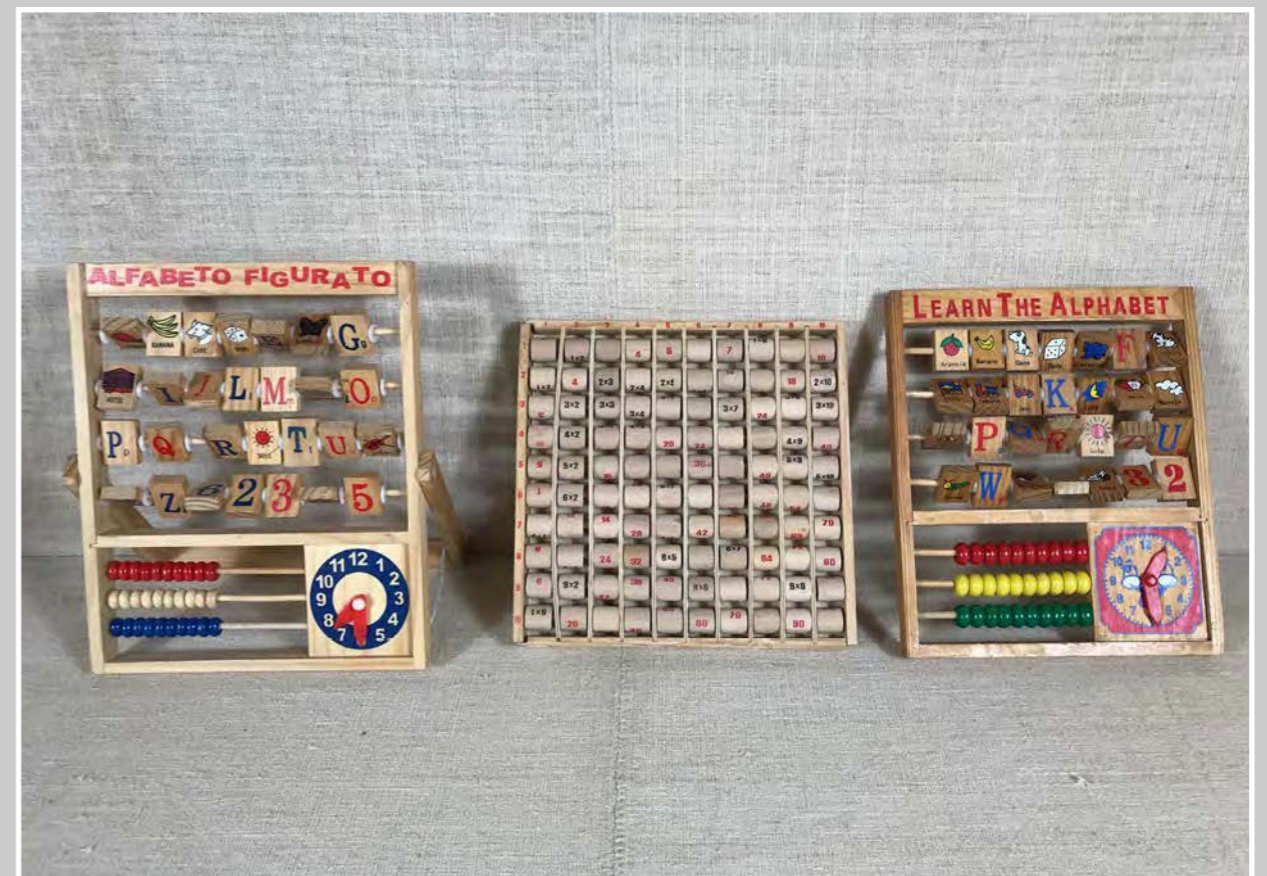

CALCETTO IN LEGNO

BORRACCIA H 21 cm

GIOCHI IN SCATOLA DI LEGNO

CUBETTI DI LEGNO ALFABETO

CUBETTI DI LEGNO ALFABETO E NUMERI

PALLOTTOLIERI IN LEGNO

TIRO A SEGNO DI LEGNO

PORTA INCHIOSTRI VINTAGE IN LEGNO E XILOFONO

GIOCHINI DI LEGNO

TROTTOLE DI LEGNO

TRENINO DI LEGNO

TRENINO E CAVALLINO IN LEGNO

TRENINO DI LEGNO CON PISTA

GIOCHINI IN LEGNO

MACCHININA DI LEGNO

AUTOSCALA DI LEGNO

ANIMALETTI IN LEGNO 7 x 5 cm

CAMIONCINO DI LEGNO

PUZZLE ITALIA DI LEGNO

GIOCO LACCI SCARPE DI LEGNO

LETTERINE DI LEGNO

BIRILLI DI LEGNO

SCATOLINE GIOCHI IN LATTA

PUPAZZETTI DA DITA