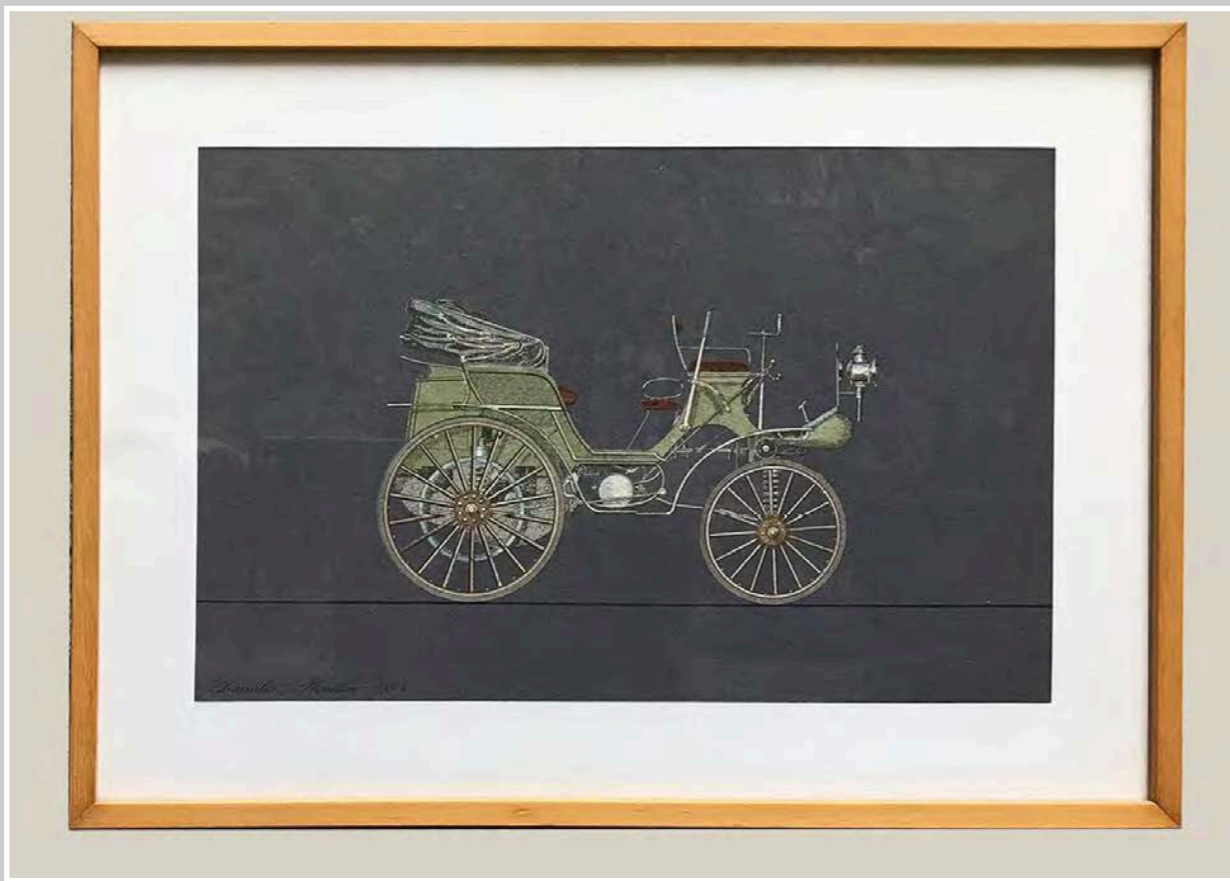

CORNICI PORTARITRATTI
VARIE MISURE

CORNICI BALSA
20 X 20 CM

QUADRETTI MISSILE 52 X 25 -ROBOT 35 X 28 ASTRONAVE 33 X 28 CM

CORNICI BIANCHE ANIMALI
34 X 34 CM

QUADRETTI MACCHININE
42 x 32,5 cm

QUADRETTI MACCHININE
42 x 32,5 cm