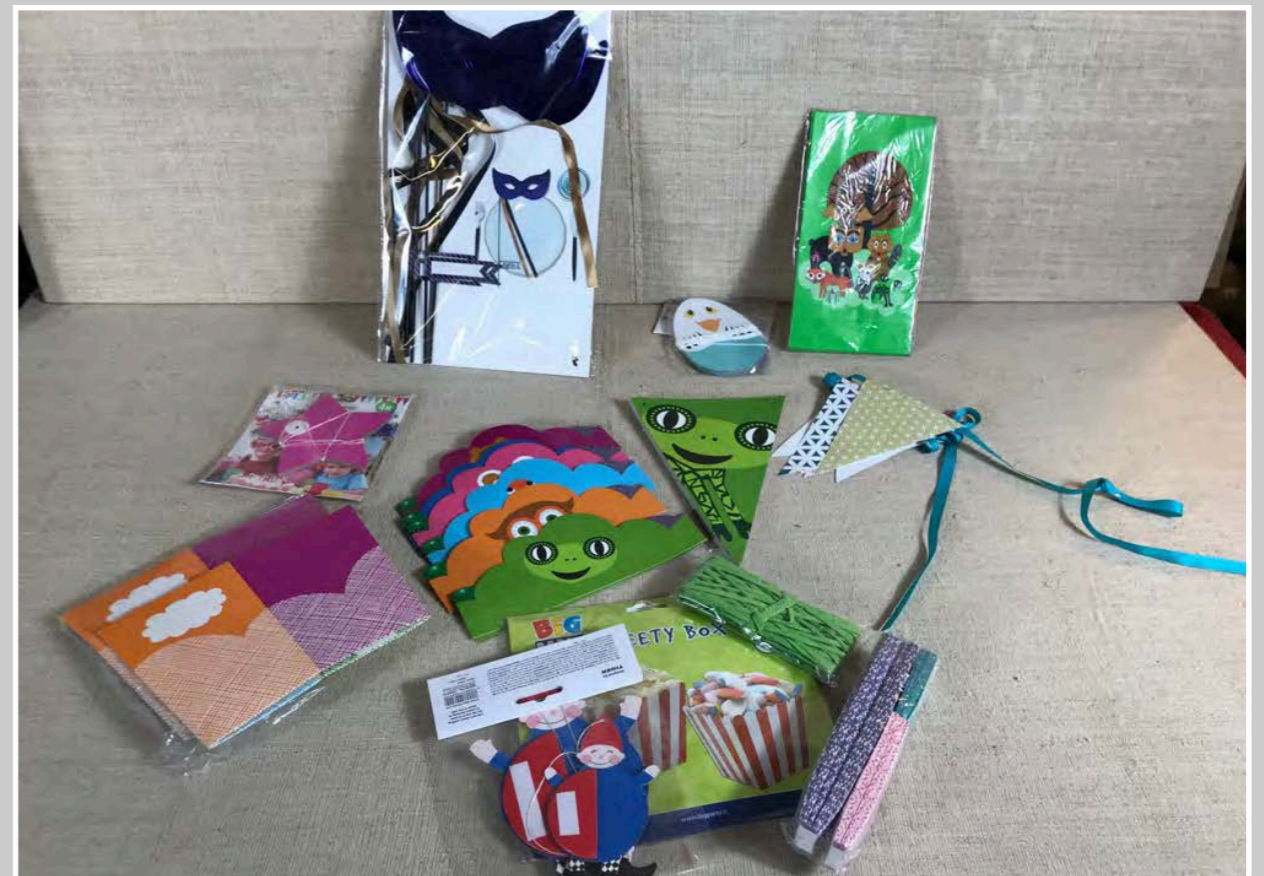

BARATTOLO GADGETS

BARATTOLI GADGETS

SALVADANAIO

SCATOLINE IKEA

BARATTOLI TAPPO ANIMALE

BARATTOLINI GADGETS

BARATTOLO PALLINE

VASSOINETTO AZZURRO CON PINZE PORTAFOTO E GADGETS

BARATTOLI FIORI DI CARTA E UCCELLINI

BICCHIERI TAKE AWAY

GIOCHINI

GHIRLANDE BANDIERINE IN TESSUTO

GHIRLANDE CARTA

GHIRLANDE BANDIERINE IN TESSUTO

GHIRLANDE DI CARTA E SCATOLE POP CORN

PIANETI DI CARTA PESTA

SCRITTE IN LEGNO COLORATE

SCATOLA NUMERI RIVESTITI IN TESSUTO

GHIRLANDA COLORATA
Nr 5 filari lunghe 170 cm

CARTE

SALVADANAIO

PORTAMONETE

VALIGETTA DI CARTONE ROSSA

VALIGETTE CARTONE

CARTELLA VINTAGE PELLE

PICCOLO ZAINO TIGRE E CARTELLA TIGRE

BORSINA TESSUTO BAMBINO

BORSA FELTRO

ZAINETTO BIANCO

BORSINA TESSUTO FOGLIE

BORSINA TESSUTO BAMBINO QUADRETTI VERDI

BORSINA TESSUTO BAMBINO AZZURRA